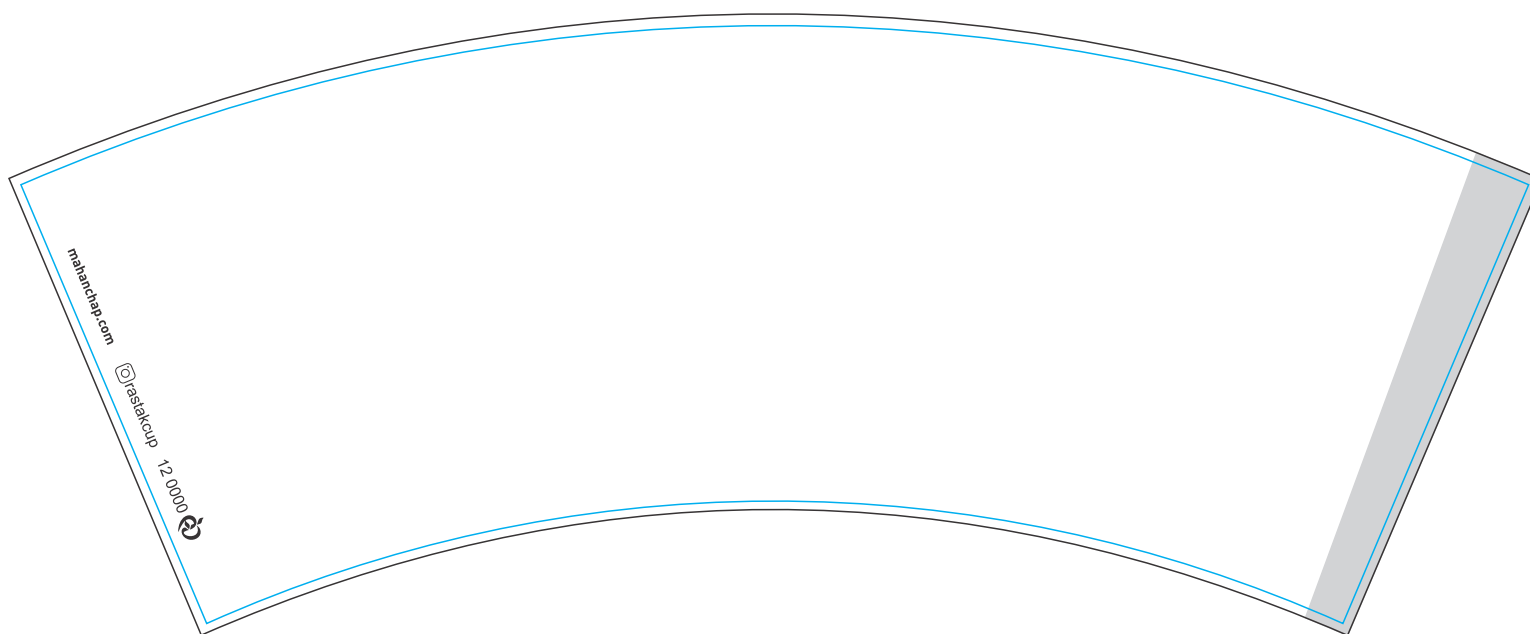

قالب لیوان صاف و کرکره (60 cc)

قالب لیوان صاف و کرکره (120 cc)

قالب لیوان کرکره (220 cc)

قالب لیوان صاف (220 cc)

قالب لیوان کرکره (350 cc)

قالب لیوان صاف (350 cc)

قالب لیوان صاف (480 cc)